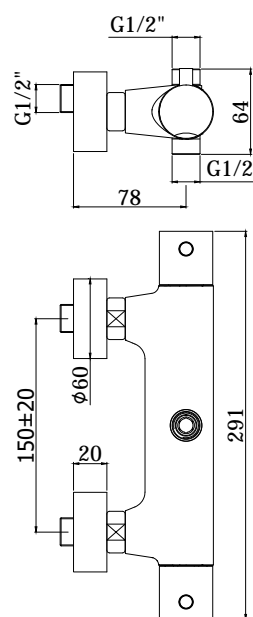

COLLEZIONE

light

IMMAGINE PRODOTTO

DISEGNO TECNICO

DESCRIZIONE

Miscelatore termostatico doccia (2 uscite) completo di:

- set 2 eccentrici 1/2"x3/4"G e rosoni
- con attacchi 1/2"G

ART.

LIQ 169 . .

senza set doccia

- con cartuccia deviatore (2 uscite + stop)

FINITURE

LIQ

CR - cromo

ST - finitura steel looking

NO - nero opaco